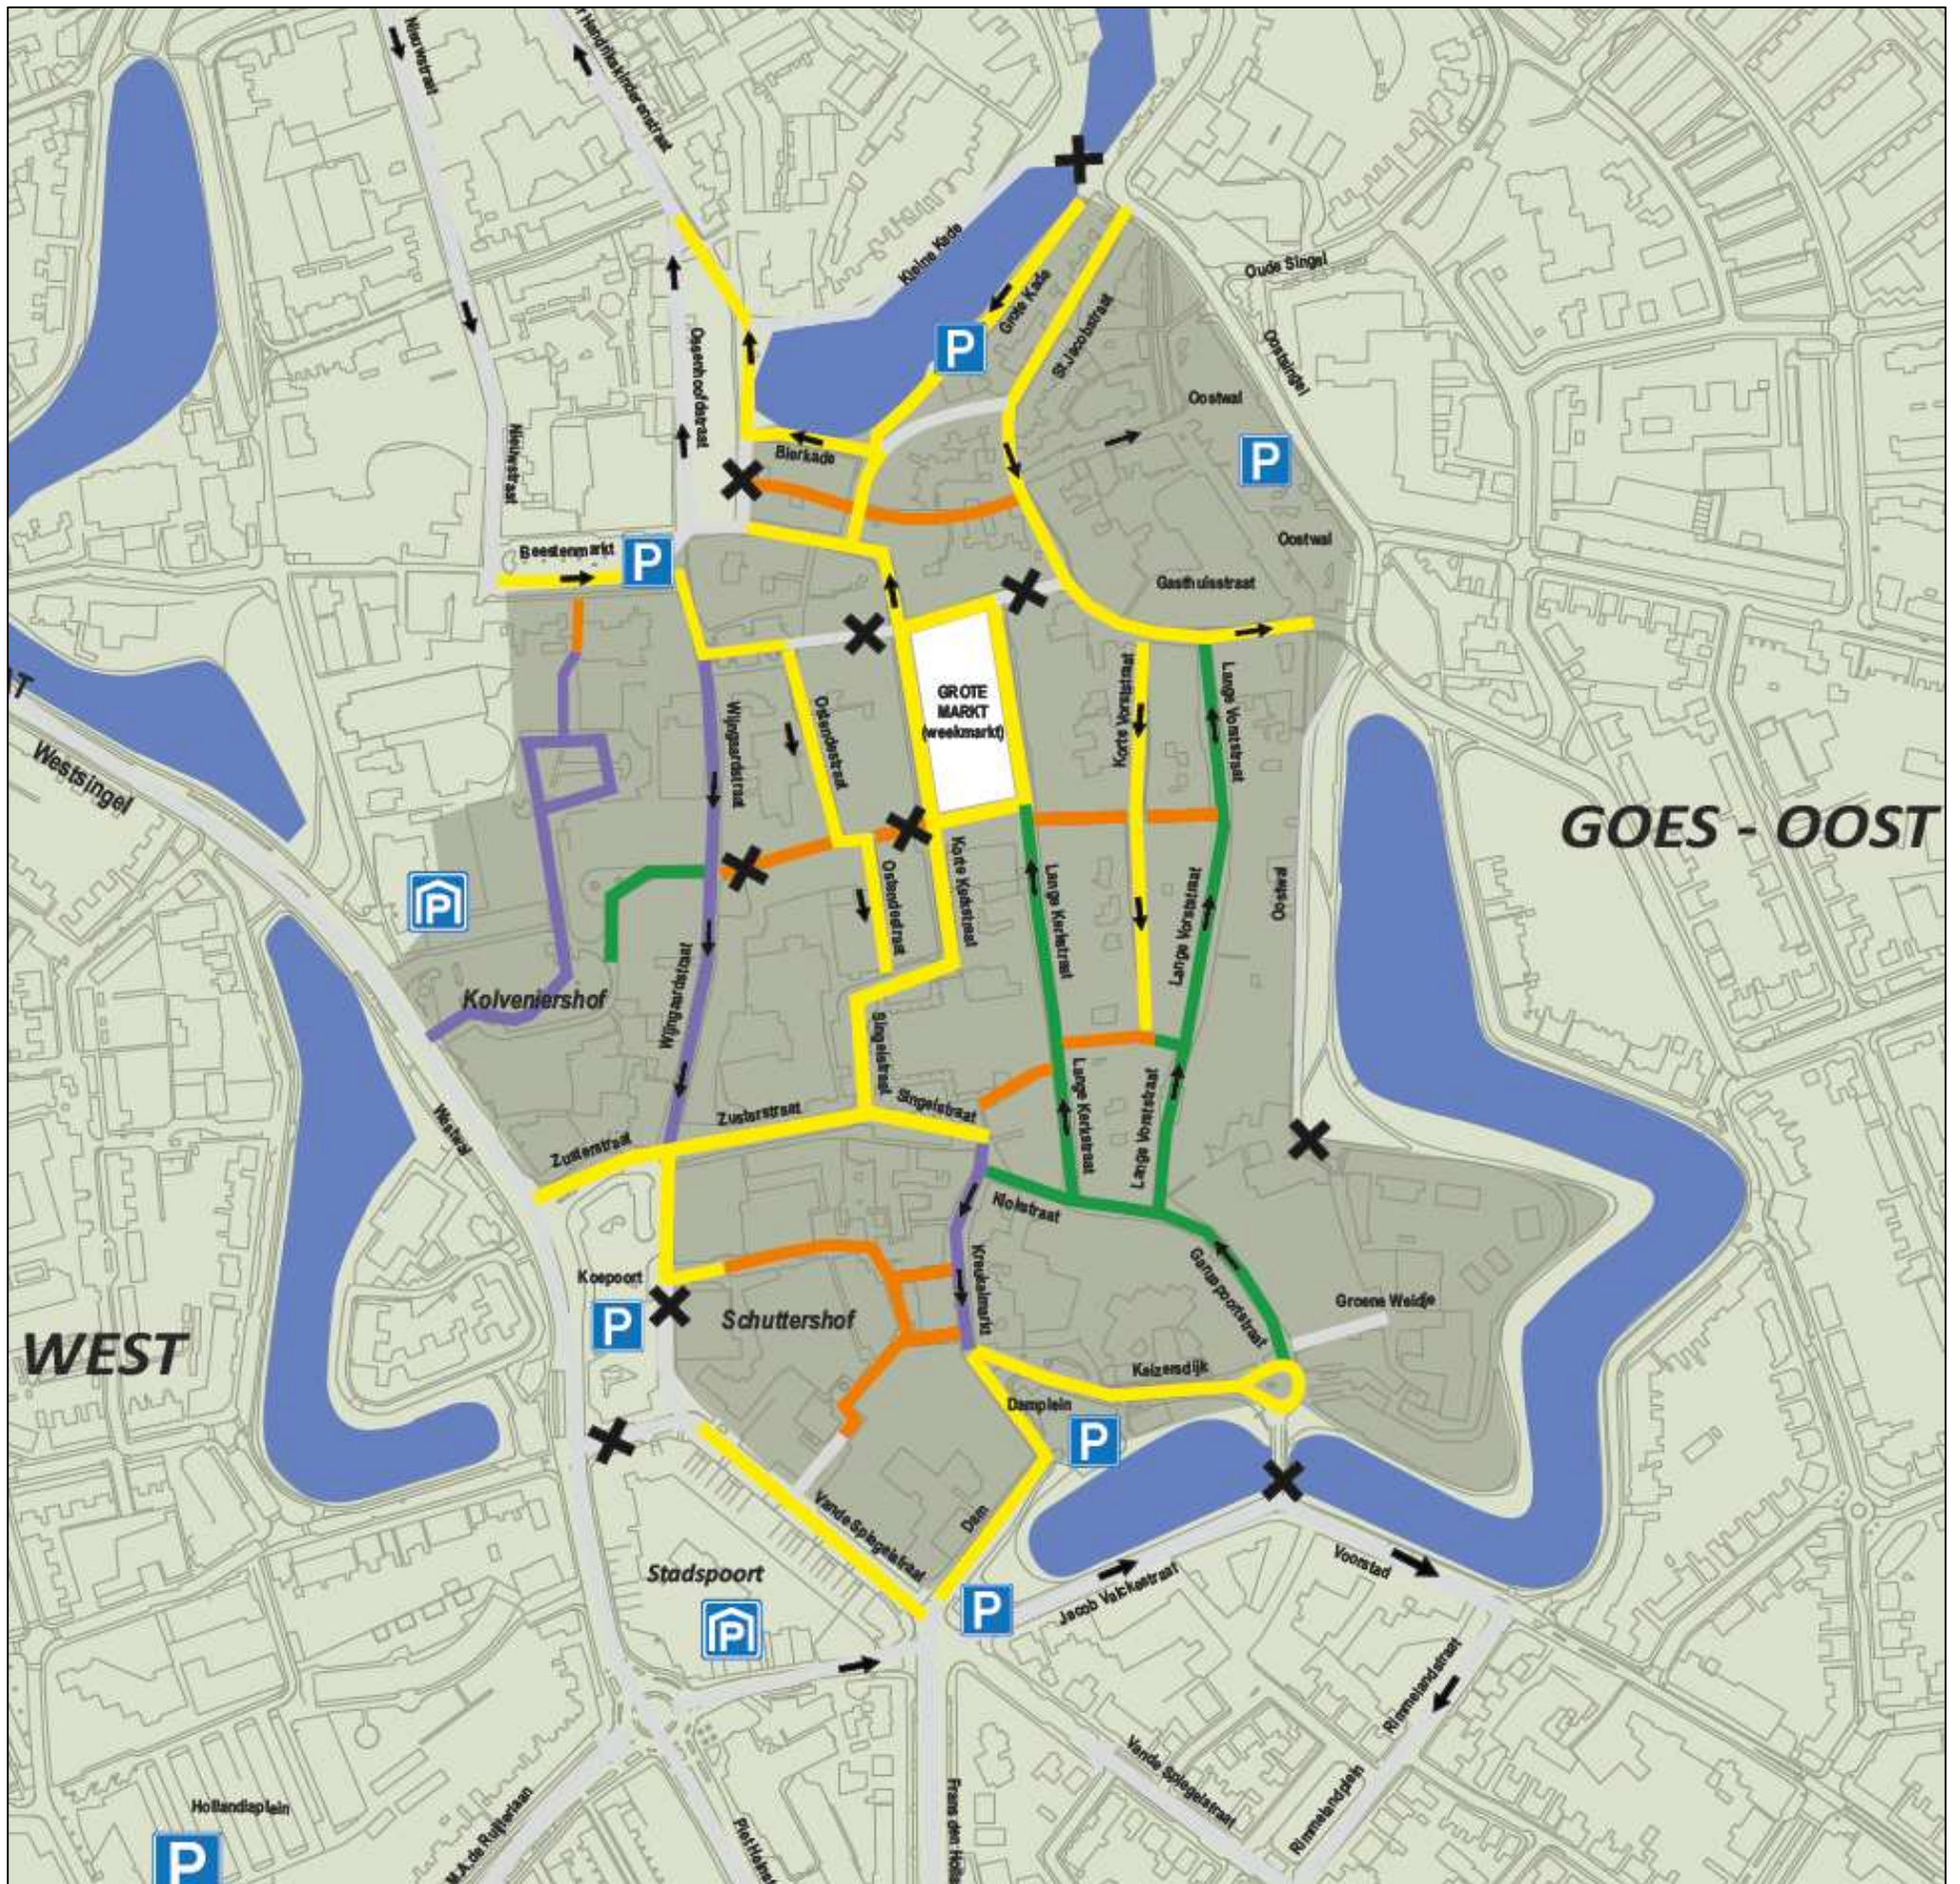

Toegankelijkheid binnenstad Goes

Laden en lossen:

- Dagelijks voor 11:00 uur en na 18:00 uur.
- Donderdag voor 11:00 uur en na 21:00 uur.
- Vanaf doorgaande openbare weg. 

Parkeren mag op alle aangewezen parkeerplaatsen.